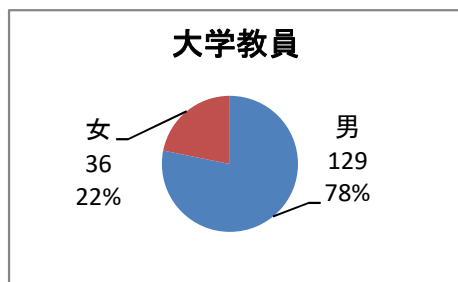

平成23年度 上越教育大学男女別教職員数

○ 大学教員 (H23.5.1)

男	女	計
129	36	165

* 副学長を除く

○ 附属学校教員 (H23.5.1)

男	女	計
30	12	42

○ 事務系職員 (H23.5.1)

男	女	計
77	68	145