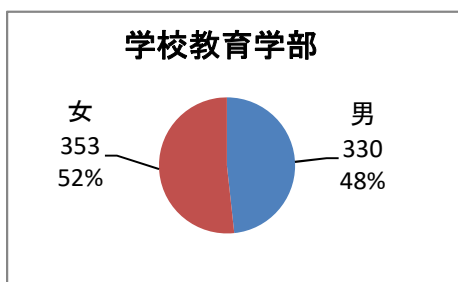

平成23年度 上越教育大学男女別学生数

○ 学校教育学部 (H23.5.1)

男	女	計
330	353	683