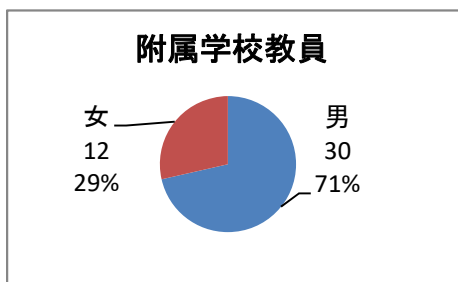

平成23年度 上越教育大学男女別教職員数

○ 大学教員 (H23.5.1)

男	女	計
129	36	165

* 副学長を除く

○ 附属学校教員 (H23.5.1)

男	女	計
30	12	42

○ 事務系職員 (H23.5.1)

男	女	計
77	68	145