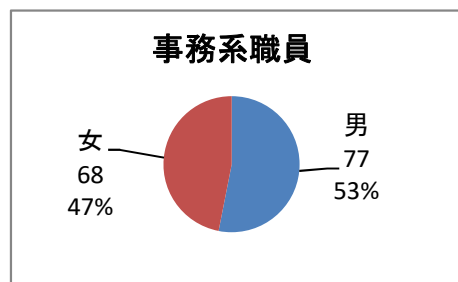

○ 事務系職員 (H23.5.1)

男	女	計
77	68	145

* 非常勤職員を含む